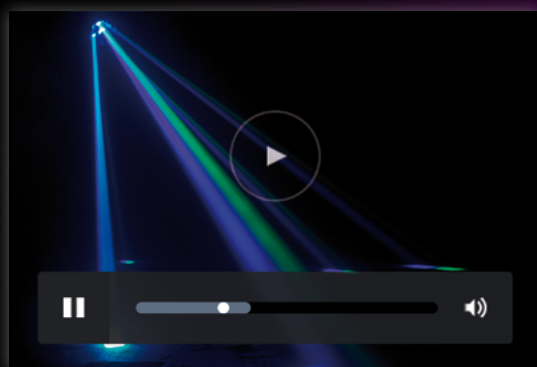

LIGHT DJ

HEXABEAM

L'effet beam multifacette en rotation continue

Code 10364

Équipé d'une LED quadricolore d'une puissance inédite de 32 Watts, l'HEXABEAM se place parmi les effets light DJ les plus puissants de sa catégorie.

Effet multibeam de dernière génération, l'HEXABEAM délivre des animations incroyables et riches en couleurs, grâce à une optique de qualité produisant plusieurs faisceaux d'une ouverture de 5°.

Sa polyvalence lui permet de s'adapter aisément en effet central, mais aussi en groupe grâce à son mode maître/esclave et sa compatibilité avec la télécommande Easy-2.

Bénéficiant d'une programmation exclusive, il s'avère redoutable en animation sur le rythme de la musique.

+ 1 LED quadricolore de 32 W

+ Rotation continue

+ Faisceaux serrés ultra brillants

+ Plug 'n Play

+ Compatible Easy-2

Contest

WWW.CONTEST-LIGHTING.COM

youtube.com/contest-lighting

twitter.com/ContestLighting

facebook.com/contestlighting

Édité par HIT MUSIC - Parc d'Activités Cahors sud - 46230 Fontanes
Tél. 05 65 21 50 00 - Fax 05 65 21 50 25
www.hitmusic.eu - contact@hitmusic.eu

Août 2015 - Crédits photos : Studio Ze - Visuels non contractuels